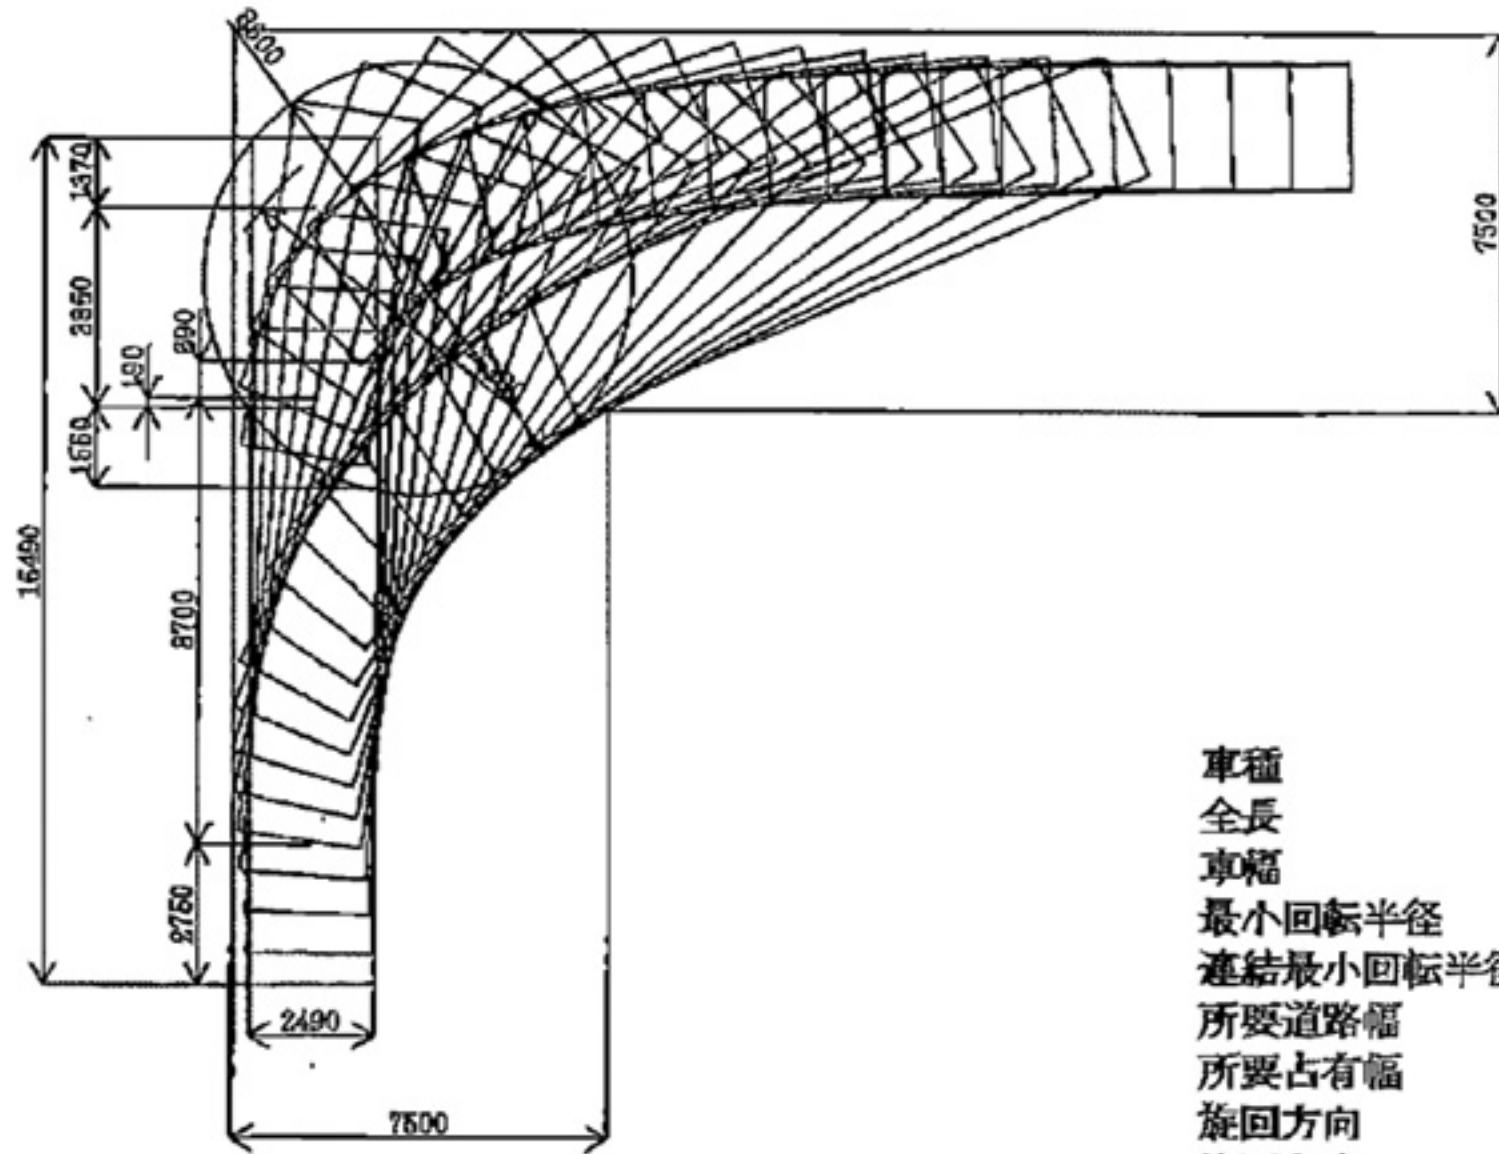

三菱KL-FP54JDP型トラクタ 及び
東急TE36G8C33型セミトレーラ

連結状態図

車種	セミトレーラ
全長	16490mm
車幅	2490mm
最小回転半径	6300mm
連結最小回転半径	10395mm JASO Z 006-92
所要道路幅	7500 (7401)mm
所要占有幅	8500 (8420)mm
旋回方向	右旋回
旋回角度	90.000度
スケール	1/200
作図方法	JASO Z 006 プロッタ法
刻み角	3度
表示間隔	4